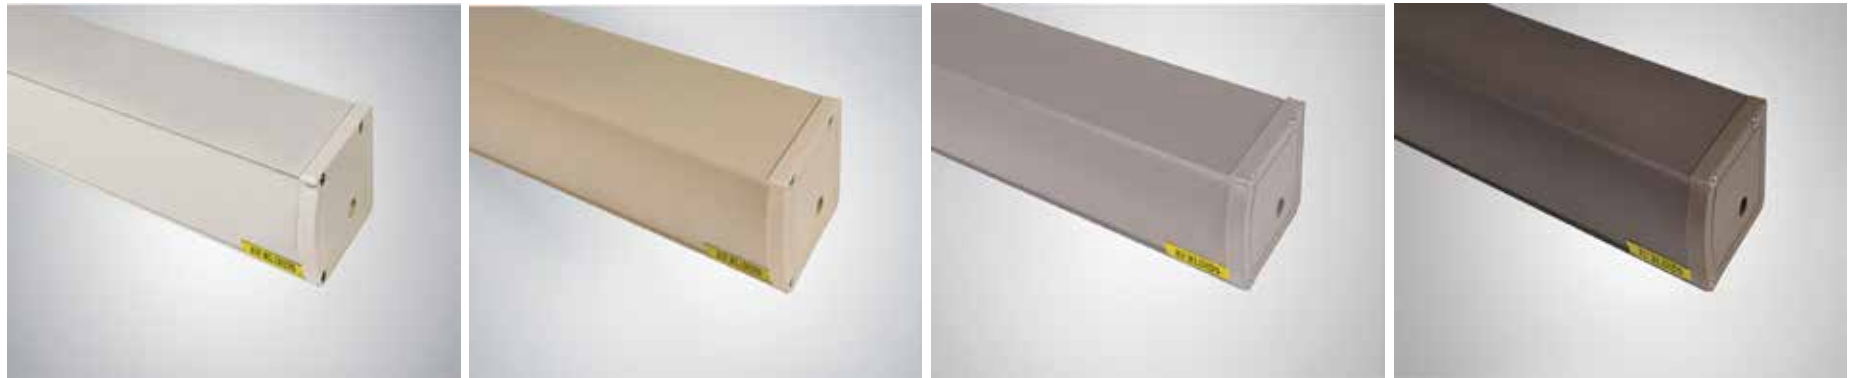

Màu Kem

Màu Ghi

Màu Nâu

CHI TIẾT RÈM CẦU VỒNG

Màu Trắng