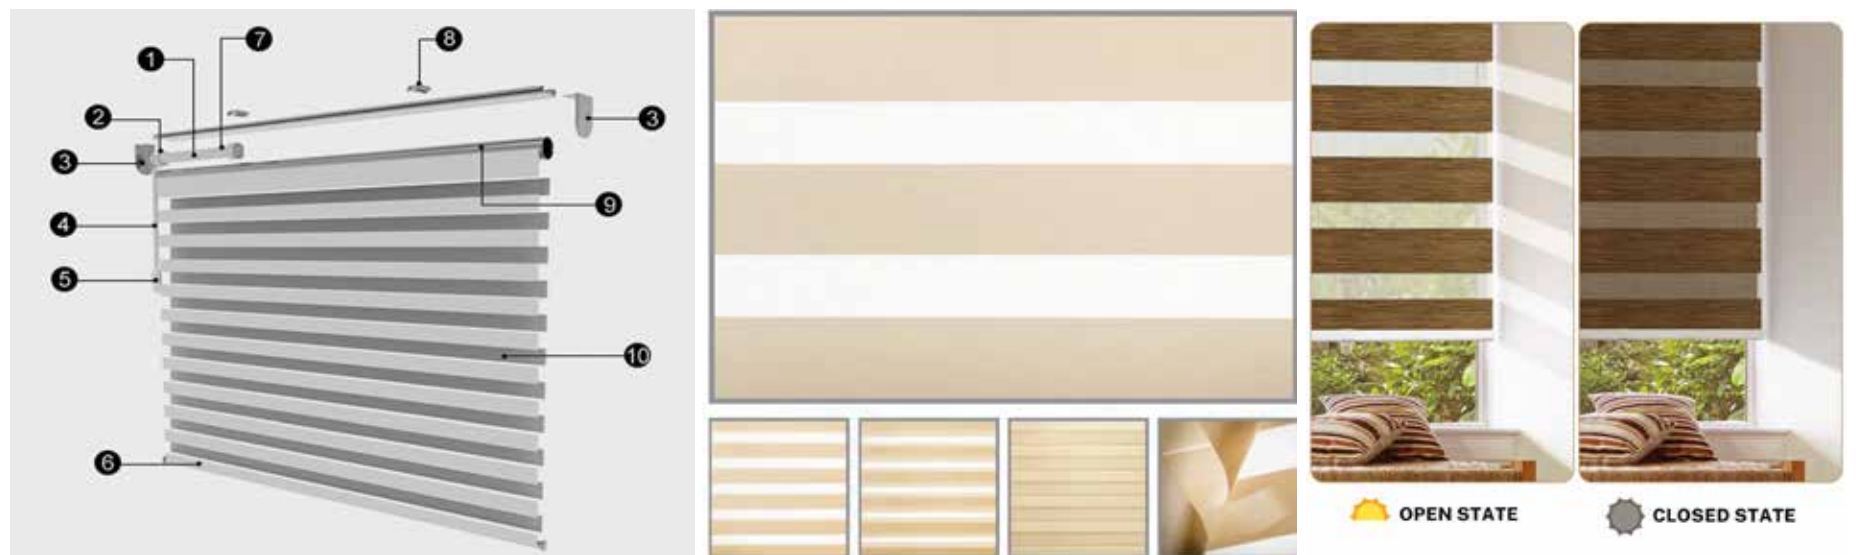

# CHI TIẾT RÈM CẦU VỒNG

Màu Trắng

Màu Kem

Màu Ghi

Màu Nâu

Đa dạng chất liệu, màu vải

EU® blinds

EF64-3